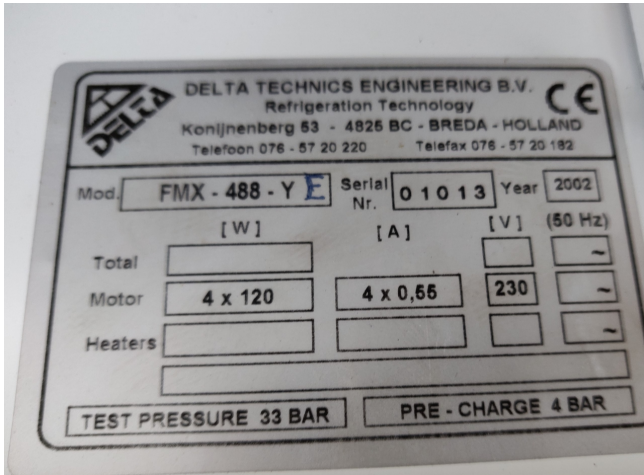

Delta FMX 488 YE

Specifications

Производитель	Delta
Тип	FMX 488 YE
кВт	4,15
Хладагент	Freon
К-во вентиляторов	2
Расстояние между ламелями, мм	7
Оттайка	Electric
Поток воздуха м³/час	3200
Размеры	1500x550x350 mm (LxWxH)
Примечания	YOB 2002
Remarks	4x fans 47/120W
Stock	1

Description

Used Delta FMX 488 YE

Used but still in good condition Delta FMX 488 YE evaporator with electric defrosting. 4 Fans, 47/120W // 1300/1550 RPM // diameter = 250 mm. YOB 2002 **Why choose for HOSBV? We're not only the largest used refrigeration specialist in Europe, but also, we deliver all equipment including an extensive test, warranty and industrial cleaning. Optional we can arrange shipment and export documents.

een centrale aansluitdoos.

MODEL	CAPACITEIT		VENTILATOREN		
	R404A DT1=8K kW	R134a DT1=8K kW	lucht m ³ /h	aantal	diameter mm
— Lamelafstand 7,25 mm —					
FMX 128*	0,98	0,86	800	1	250
FMX 168*	1,35	1,26	1700	1	300
FMX 178*	1,54	1,38	1650	2	250
FMX 208*	1,63	1,49	1650	1	300
FMX 248	2,08	1,62	1600	2	250
FMX 268	1,97	1,78	1500	1	300
FMX 288	2,16	1,92	1400	1	300
FMX 368	3,12	2,88	2400	3	250
FMX 408	3,30	3,07	3250	2	300
FMX 488	4,15	3,86	3200	4	250
FMX 528	4,15	3,85	3000	2	300
FMX 548	4,46	4,14	2800	2	300
FMX 558	4,38	4,03	3000	1	400
FMX 768	6,28	5,83	4500	3	300
FMX 788	6,67	6,18	4200	3	300
FMX 858	6,35	6,34	4800	2	400
FMX 908	7,23	6,52	4600	2	400
FMX 1048	8,84	7,53	5600	4	300
FMX 1108	8,83	8,21	6000	2	400