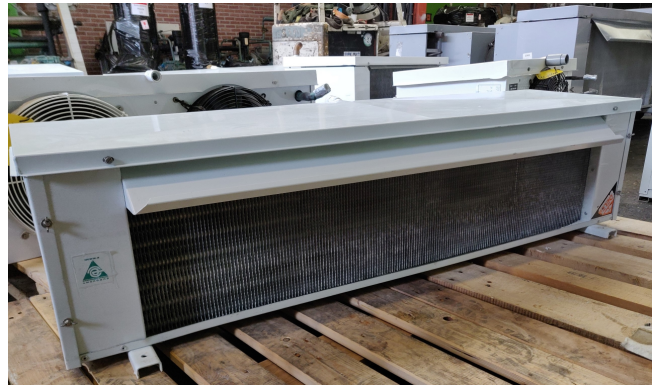

Delta FMX 488 YE

Specifications

Производитель	Delta
Тип	FMX 488 YE
кВт	4,15
Хладагент	Freon
К-во вентиляторов	2
Расстояние между ламелями, мм	7
Оттайка	Electric
Поток воздуха м³/час	3200
Размеры	1500x550x350 mm (LxWxH)
Примечания	YOB 2002
Remarks	4x fans 47/120W
Stock	1

Description

Used Delta FMX 488 YE

Used but still in good condition Delta FMX 488 YE evaporator with electric defrosting. 4 Fans, 47/120W // 1300/1550 RPM // diameter = 250 mm. YOB 2002 **Why choose for HOSBV? We're not only the largest used refrigeration specialist in Europe, but also, we deliver all equipment including an extensive test, warranty and industrial cleaning. Optional we can arrange shipment and export documents.

een centrale aansluitdoos.

MODEL	CAPACITEIT		VENTILATOREN		
	R404A DT1=8K kW	R134a DT1=8K kW	lucht m ³ /h	aantal	diameter mm
— Lamelafstand 7,25 mm —					
FMX 128*	0,98	0,86	800	1	250
FMX 168*	1,35	1,26	1700	1	300
FMX 178*	1,54	1,38	1650	2	250
FMX 208*	1,63	1,49	1650	1	300
FMX 248	2,08	1,62	1600	2	250
FMX 268	1,97	1,78	1500	1	300
FMX 288	2,16	1,92	1400	1	300
FMX 368	3,12	2,88	2400	3	250
FMX 408	3,30	3,07	3250	2	300
FMX 488	4,15	3,86	3200	4	250
FMX 528	4,15	3,85	3000	2	300
FMX 548	4,46	4,14	2800	2	300
FMX 558	4,38	4,03	3000	1	400
FMX 768	6,28	5,83	4500	3	300
FMX 788	6,67	6,18	4200	3	300
FMX 858	6,35	6,34	4800	2	400
FMX 908	7,23	6,52	4600	2	400
FMX 1048	8,84	7,53	5600	4	300
FMX 1108	8,83	8,21	6000	2	400