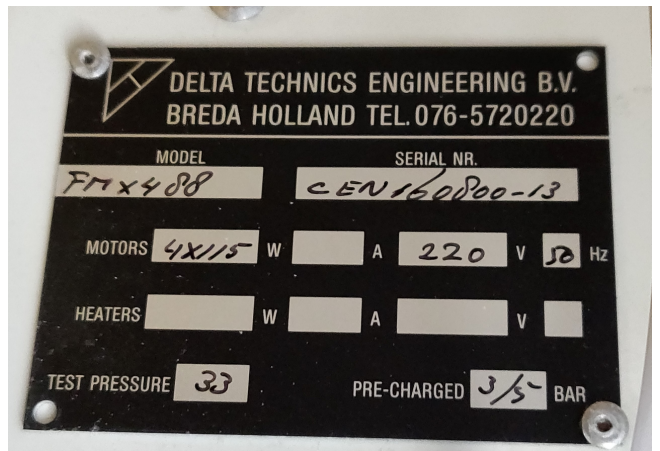

Delta FMX 488 YE

Specifications

Производитель	Delta
Тип	FMX 488 YE
кВт	4,15
Хладагент	Freon
К-во вентиляторов	2
Расстояние между ламелями, мм	7
Оттайка	Electric
Поток воздуха м³/час	3200
Размеры	1500x550x350 mm (LxWxH)
Примечания	YOB 2002
Remarks	4x fans 47/120W
Stock	1

Description

Used Delta FMX 488 YE

Used but still in good condition Delta FMX 488 YE evaporator with electric defrosting. 4 Fans, 47/120W // 1300/1550 RPM // diameter = 250 mm. YOB 2002 **Why choose for HOSBV? We're not only the largest used refrigeration specialist in Europe, but also, we deliver all equipment including an extensive test, warranty and industrial cleaning. Optional we can arrange shipment and export documents.

een centrale aansluitdoos.

MODEL	CAPACITEIT		VENTILATOREN		
	R404A DT1=8K kW	R134a DT1=8K kW	lucht m ³ /h	aantal	diameter mm
— Lamelafstand 7,25 mm —					
FMX 128*	0,98	0,86	800	1	250
FMX 168*	1,35	1,26	1700	1	300
FMX 178*	1,54	1,38	1650	2	250
FMX 208*	1,63	1,49	1650	1	300
FMX 248	2,08	1,62	1600	2	250
FMX 268	1,97	1,78	1500	1	300
FMX 288	2,16	1,92	1400	1	300
FMX 368	3,12	2,88	2400	3	250
FMX 408	3,30	3,07	3250	2	300
FMX 488	4,15	3,86	3200	4	250
FMX 528	4,15	3,85	3000	2	300
FMX 548	4,46	4,14	2800	2	300
FMX 558	4,38	4,03	3000	1	400
FMX 768	6,28	5,83	4500	3	300
FMX 788	6,67	6,18	4200	3	300
FMX 858	6,35	6,34	4800	2	400
FMX 908	7,23	6,52	4600	2	400
FMX 1048	8,84	7,53	5600	4	300
FMX 1108	8,83	8,21	6000	2	400